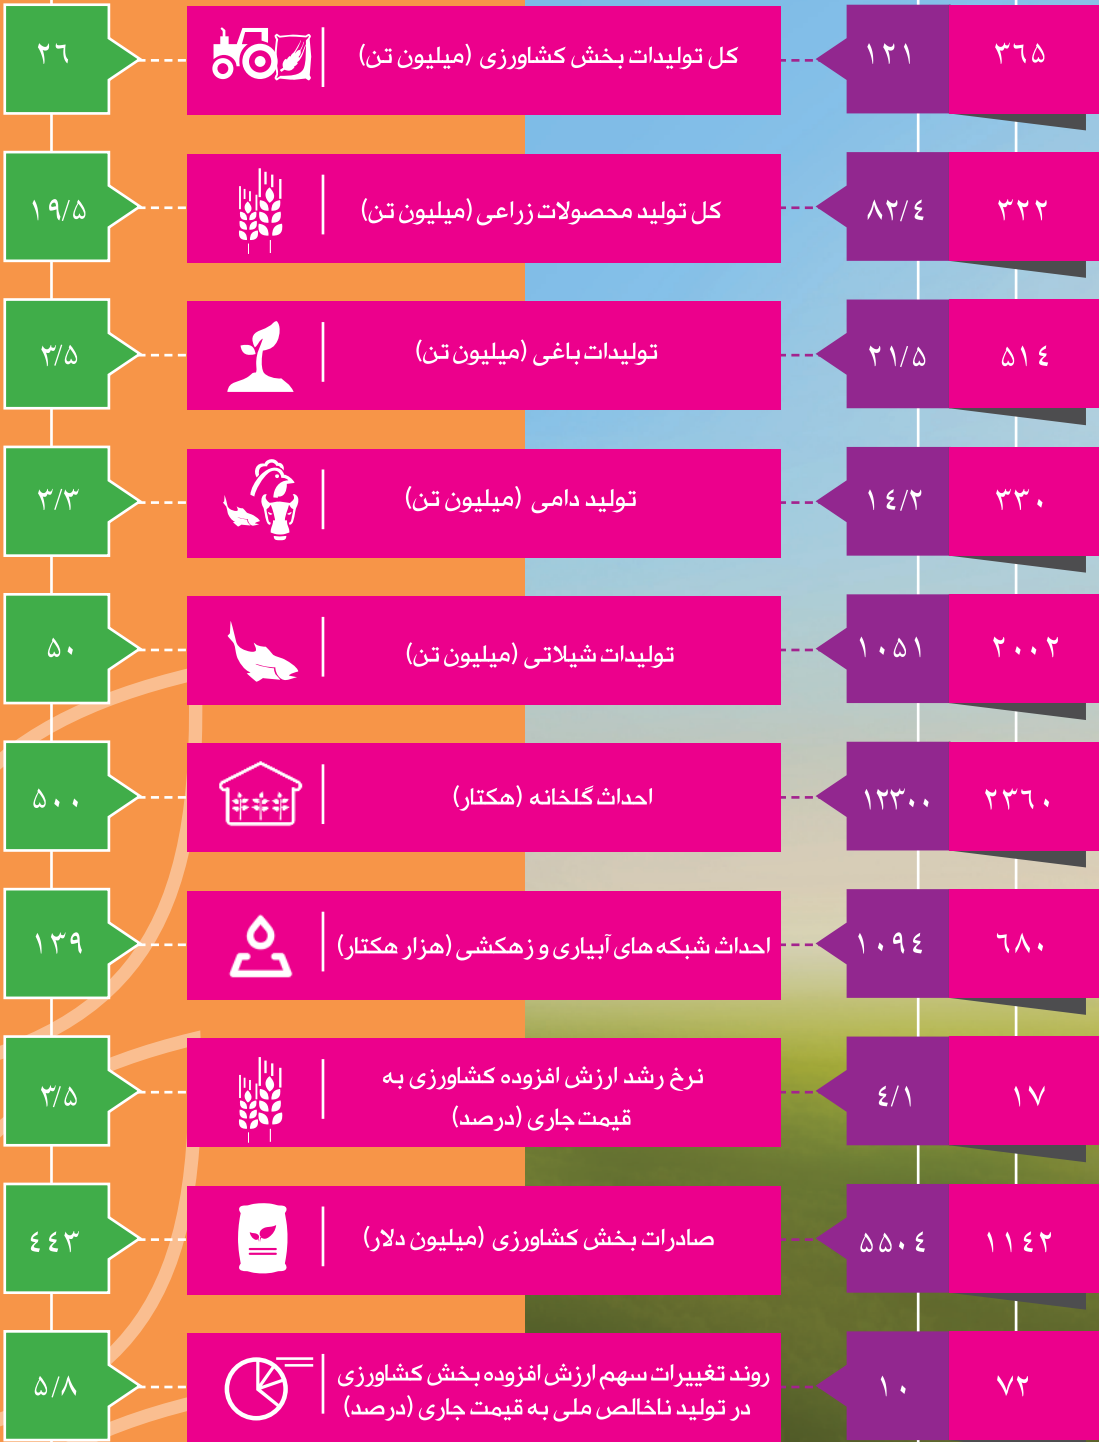

۱۳۵۶

۱۳۹۶

درصد رشد

AREEO
۴

اثر بخشی اقتصادی-اجتماعی

رشد شاخص های بخش کشاورزی در پرتو تحقیقات، آموزش و ترویج کشاورزی

مقایسه سال های

۱۳۹۶ و ۱۳۵۶

۱۳۵۶

۱۳۹۶

درصد رشد